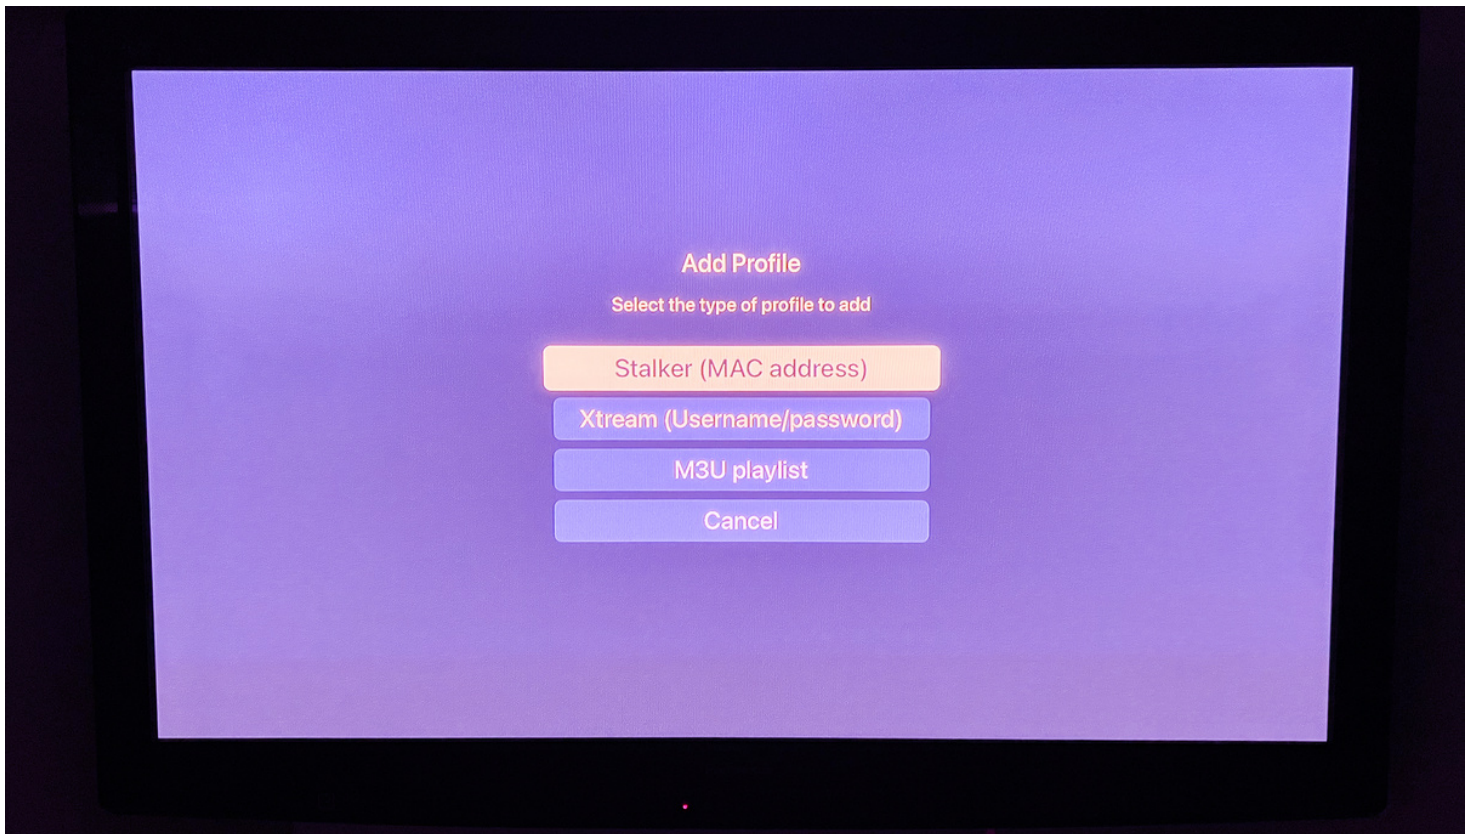

- **Étape 1: Commencer par ouvrir l'application APP STORE sur votre appareil**

- **Étape 2: Rechercher l'application ISTB dans la barre de recherche (App qui coute environs 16\$/à vie) Télécharger la!**

- **Étape 3: Une fois le téléchargement terminé, ouvrir l'App ISTB et cliquer sur + en haut à gauche**

- **Étape 4: Cliquer sur Stalker (MAC adresse)**

- **Étape 5: Ensuite Cliquer sur Name (Le clavier va apparaitre)**