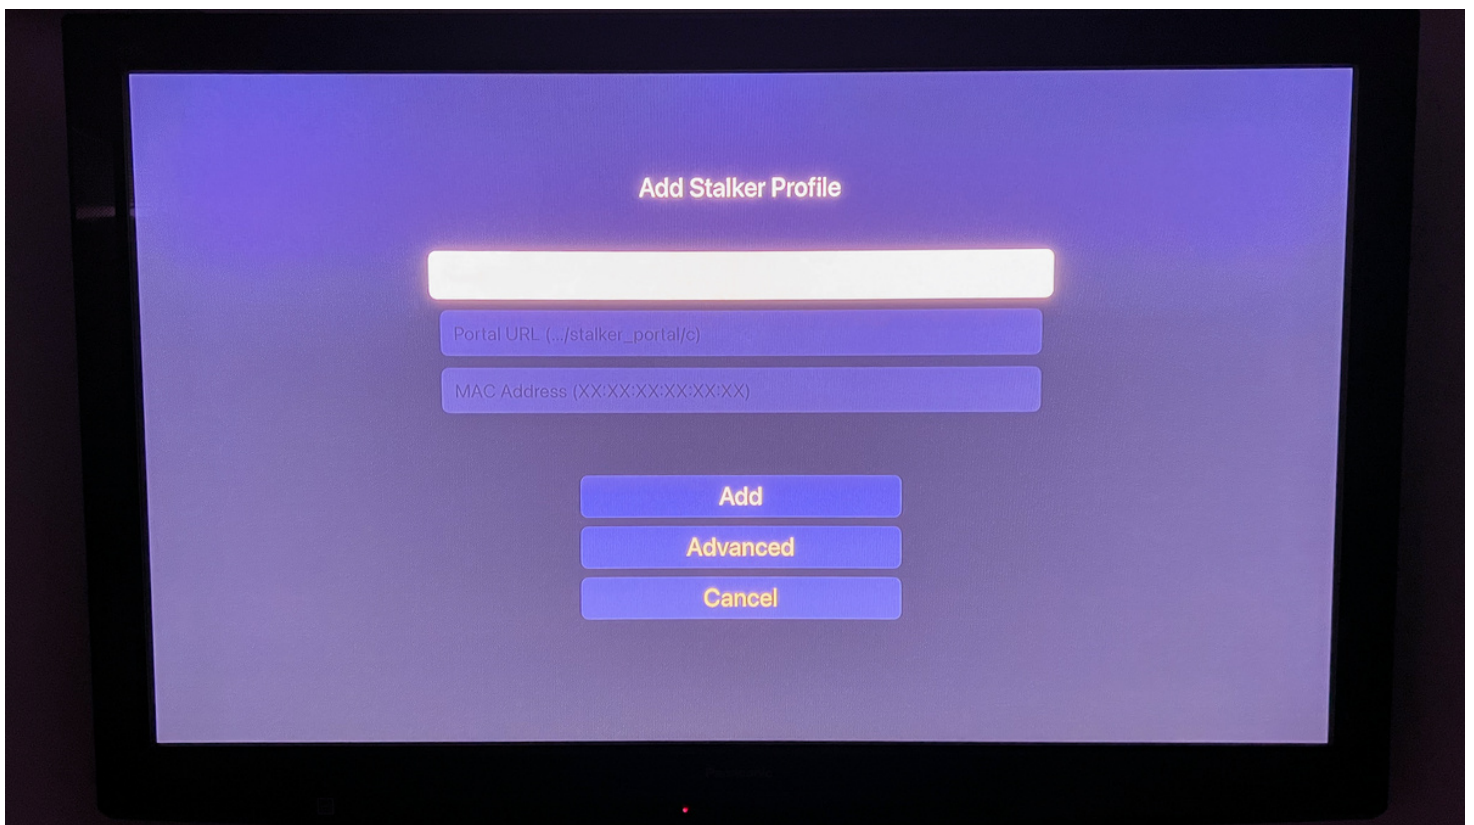

- **Étape 1: Commencer par ouvrir l'application APP STORE sur votre appareil**

- **Étape 2: Rechercher l'application ISTB dans la barre de recherche (App qui coute environs 16\$/à vie) Télécharger la!**

- **Étape 3: Une fois le téléchargement terminé, ouvrir l'App ISTB et cliquer sur + en haut à gauche**

- **Étape 4: Cliquer sur Stalker (MAC adresse)**

- **Étape 5: Ensuite Cliquer sur Name (Le clavier va apparaitre)**