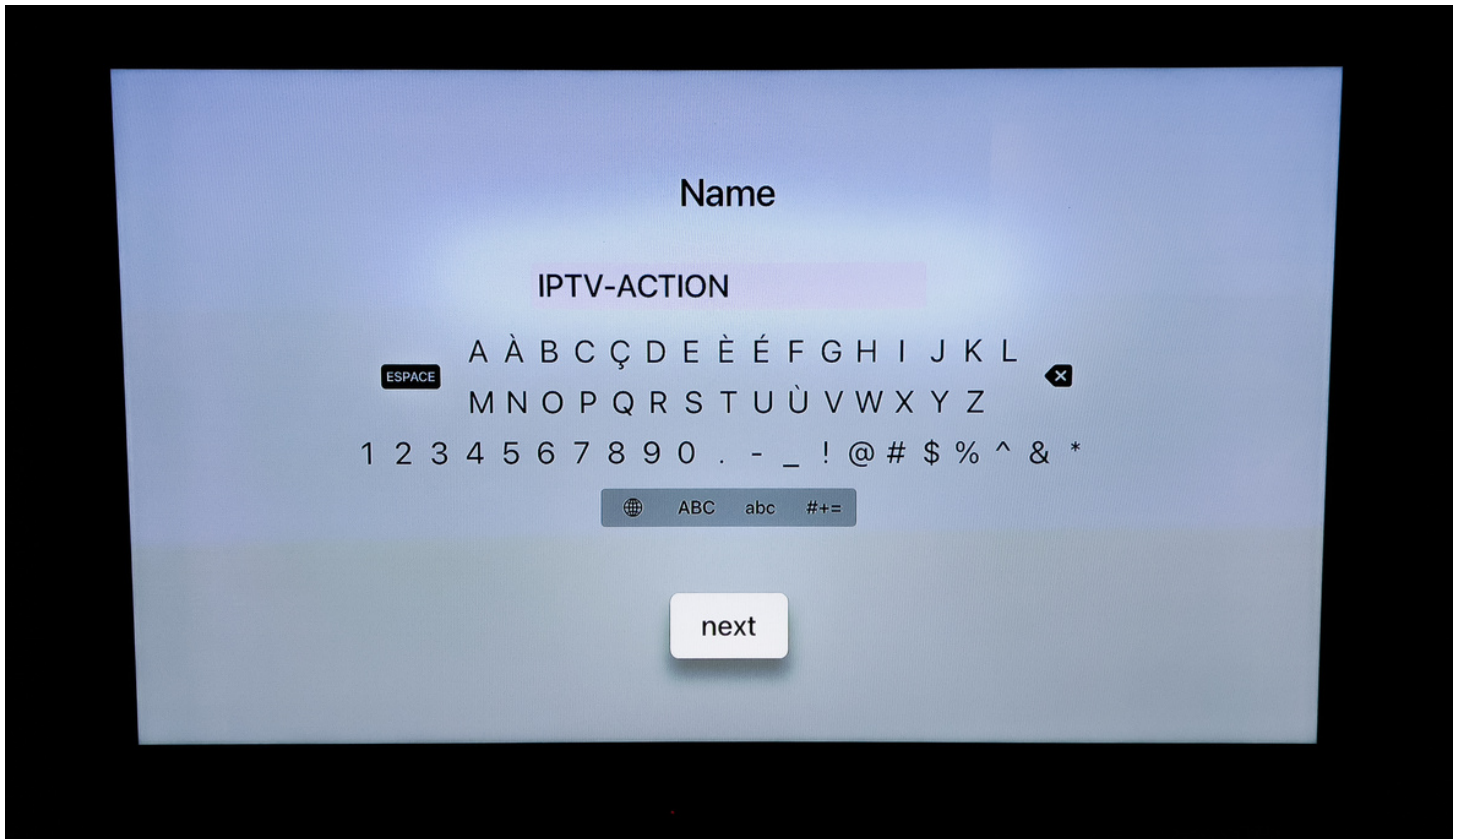

- **Étape 3: Une fois le téléchargement terminé, ouvrir l'App ISTB et cliquer sur + en haut à gauche**

- **Étape 4: Cliquer sur Stalker (MAC adresse)**

- **Étape 5: Ensuite Cliquer sur Name (Le clavier va apparaitre)**

- **Étape 6: Inscrire le nom du serveur:  
IPTV-ACTION**

- **Étape 7: Inscrire le URL du portail:  
<http://diablo-pro.com:2095/c/>**

- **Étape 8:** À cette étape un de nos agents vous fournira une adresse MAC à inscrire