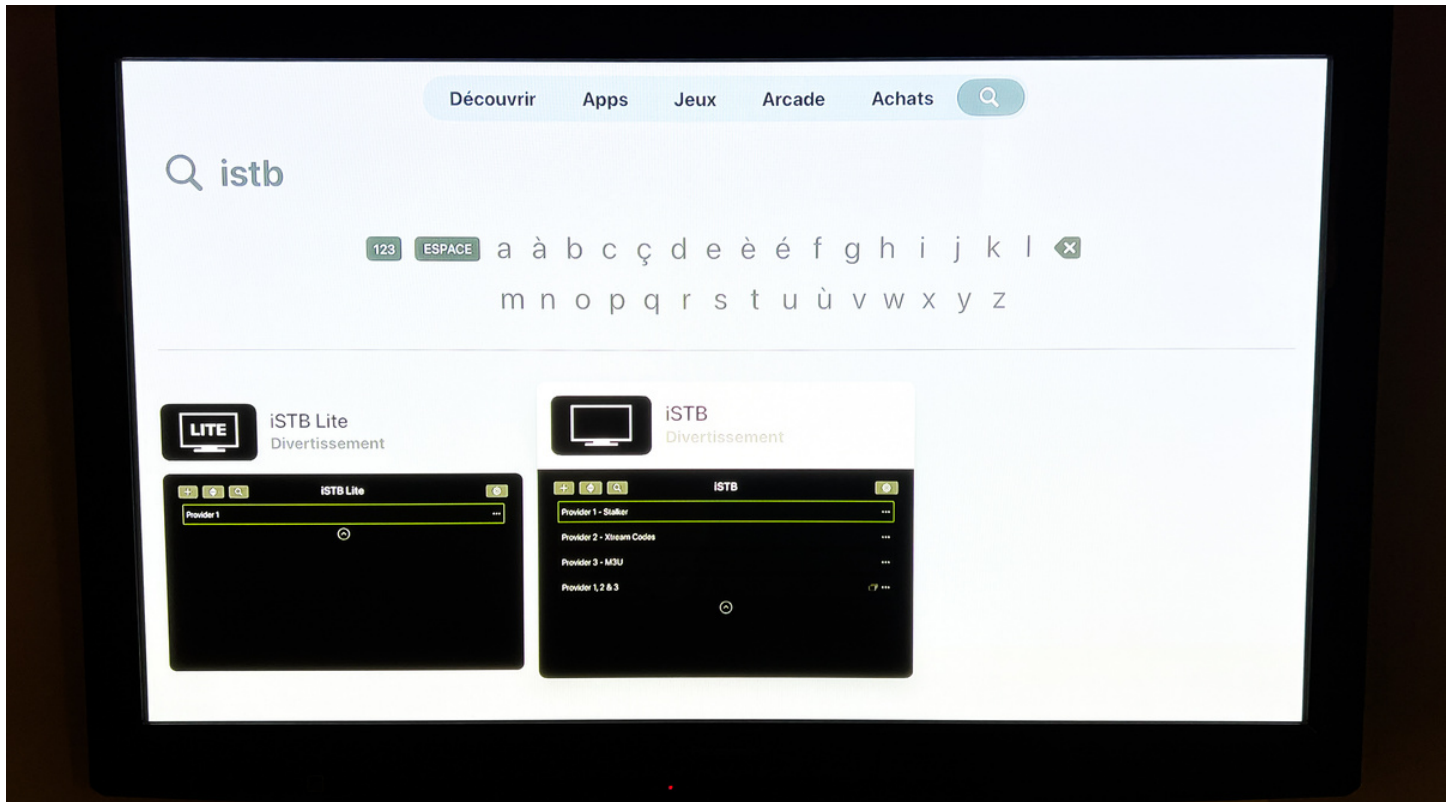

# Comment faire fonctionner notre service d'abonnement sur un produit APPLE?

Suivre les étapes du guide pour installer l'abonnement **Diablo Pro Elite** sur un des produits Apple suivant:  
MacBook, Iphone, Ipad, Apple TV

- **Étape 1: Commencer par ouvrir l'application APP STORE sur votre appareil**

- **Étape 2: Rechercher l'application ISTB dans la barre de recherche (App qui coute environs 16\$/à vie) Télécharger la!**

- **Étape 3: Une fois le téléchargement terminé, ouvrir l'App ISTB et cliquer sur + en haut à gauche**

- **Étape 4: Cliquer sur Stalker (MAC adresse)**

- **Étape 5: Ensuite Cliquer sur Name (Le clavier va apparaitre)**